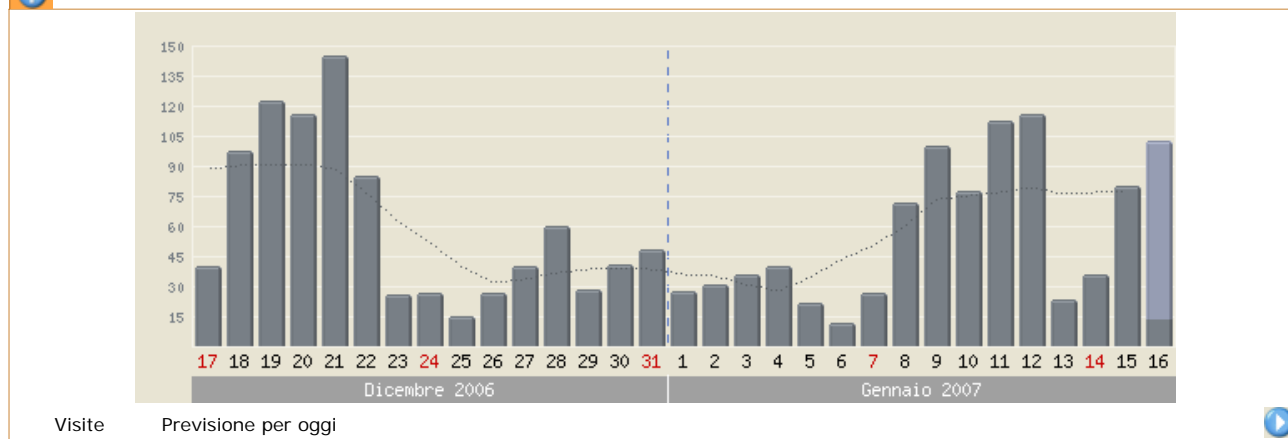

Gestione account ->Visualizza Report

Conversioni	Provenienze	Sistemi	Generale	Pagine	Tempi	Accessi
-------------	-------------	---------	----------	--------	-------	---------

Ultime 15 visite

Data	Descrizione	Paese	Indirizzo IP	Browser	OS
15.01.07 23:00:15	Cabovisao	Portogallo	xxx.xxx.xxx.xxx	Explorer 6.x	Windows XP
16.01.07 00:13:09	Telecom Italia (ADSL)	Italia	xxx.xxx.xxx.xxx	Explorer 6.x	Windows XP
16.01.07 00:16:21	Libero Infostrada	Italia	xxx.xxx.xxx.xxx	Firefox	Windows XP
16.01.07 08:10:34	Terza universita' di roma	Italia	xxx.xxx.xxx.xxx	Explorer 6.x	Windows XP
16.01.07 08:28:33	Tiscali spa	Italia	xxx.xxx.xxx.xxx	Firefox	Windows XP
16.01.07 08:57:04	Telecom Italia (ADSL)	Italia	xxx.xxx.xxx.xxx	Firefox	Windows XP
16.01.07 09:10:01	Tiscali spa	Italia	xxx.xxx.xxx.xxx	Firefox	Windows XP
16.01.07 09:12:40	Saix	Sud Africa	xxx.xxx.xxx.xxx	Explorer 7.x	Windows XP
16.01.07 09:24:06	Telecom Italia Net	Italia	xxx.xxx.xxx.xxx	Explorer 6.x	Windows XP
16.01.07 09:39:59	Telecom Italia (ADSL)	Italia	xxx.xxx.xxx.xxx	Explorer 6.x	Windows XP
16.01.07 09:40:58	Telecom Italia (ADSL)	Italia	xxx.xxx.xxx.xxx	Explorer 7.x	Windows XP
16.01.07 09:46:42	Terza universita' di roma	Italia	xxx.xxx.xxx.xxx	Explorer 6.x	Windows XP
16.01.07 09:47:10	Telecom Italia (ADSL)	Italia	xxx.xxx.xxx.xxx	Explorer 6.x	Windows XP
16.01.07 10:04:09	Universita' degli studi di udine	Italia	xxx.xxx.xxx.xxx	Explorer 6.x	Windows XP
16.01.07 10:10:10	Tiscali spa	Italia	xxx.xxx.xxx.xxx	Firefox	Windows XP

Grafico Visite

Distribuzione delle visite per ora

Copyright 1995 - 2007 by Shiny srl - All rights reserved.

la vita è più intensa in Alta Definizione

Pioneer