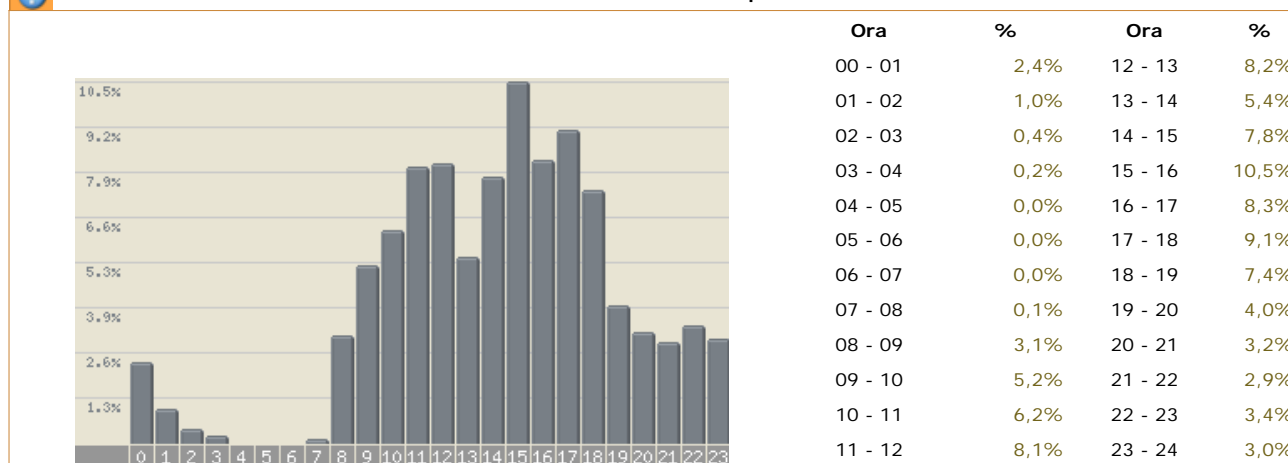

Gestione account ->Visualizza Report

Conversioni	Provenienze	Sistemi	Generale	Pagine	Tempi	Accessi
-------------	-------------	---------	----------	--------	-------	---------

Ultime 15 visite

Data	Descrizione	Paese	Indirizzo IP	Browser	OS
15.01.07 23:00:15	Cabovisao	Portogallo	xxx.xxx.xxx.xxx	Explorer 6.x	Windows XP
16.01.07 00:13:09	Telecom Italia (ADSL)	Italia	xxx.xxx.xxx.xxx	Explorer 6.x	Windows XP
16.01.07 00:16:21	Libero Infostrada	Italia	xxx.xxx.xxx.xxx	Firefox	Windows XP
16.01.07 08:10:34	Terza universita' di roma	Italia	xxx.xxx.xxx.xxx	Explorer 6.x	Windows XP
16.01.07 08:28:33	Tiscali spa	Italia	xxx.xxx.xxx.xxx	Firefox	Windows XP
16.01.07 08:57:04	Telecom Italia (ADSL)	Italia	xxx.xxx.xxx.xxx	Firefox	Windows XP
16.01.07 09:10:01	Tiscali spa	Italia	xxx.xxx.xxx.xxx	Firefox	Windows XP
16.01.07 09:12:40	Saix	Sud Africa	xxx.xxx.xxx.xxx	Explorer 7.x	Windows XP
16.01.07 09:24:06	Telecom Italia Net	Italia	xxx.xxx.xxx.xxx	Explorer 6.x	Windows XP
16.01.07 09:39:59	Telecom Italia (ADSL)	Italia	xxx.xxx.xxx.xxx	Explorer 6.x	Windows XP
16.01.07 09:40:58	Telecom Italia (ADSL)	Italia	xxx.xxx.xxx.xxx	Explorer 7.x	Windows XP
16.01.07 09:46:42	Terza universita' di roma	Italia	xxx.xxx.xxx.xxx	Explorer 6.x	Windows XP
16.01.07 09:47:10	Telecom Italia (ADSL)	Italia	xxx.xxx.xxx.xxx	Explorer 6.x	Windows XP
16.01.07 10:04:09	Universita' degli studi di udine	Italia	xxx.xxx.xxx.xxx	Explorer 6.x	Windows XP
16.01.07 10:10:10	Tiscali spa	Italia	xxx.xxx.xxx.xxx	Firefox	Windows XP

Grafico Visite

Distribuzione delle visite per ora

Copyright 1995 - 2007 by Shiny srl - All rights reserved.

la vita è più intensa in Alta Definizione

Pioneer