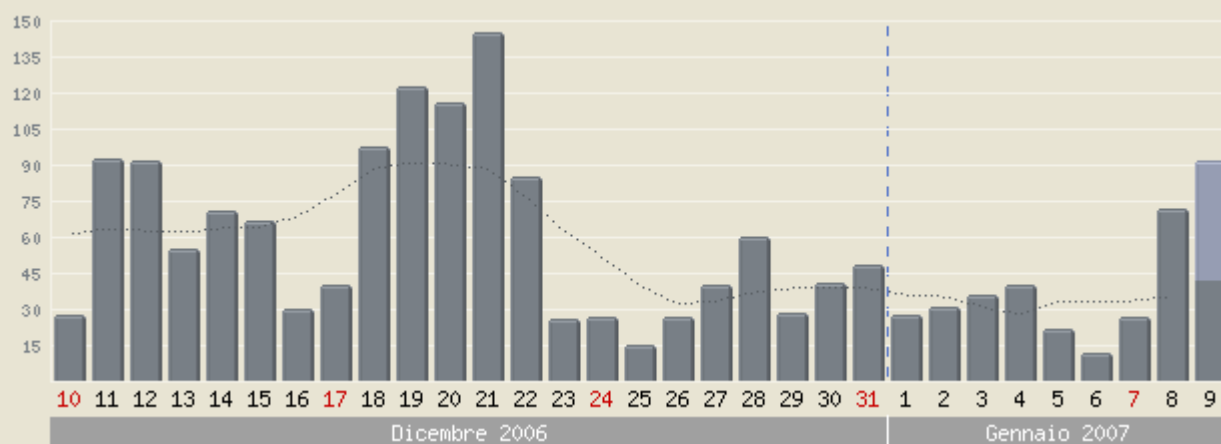

Gestione account ->Visualizza Report

Conversioni

Provenienze

Sistemi

Generale

Pagine

Tempi

Accessi

Grafico Visite

■ Visite ■ Previsione per oggi

Distribuzione delle visite per ora

Ora	%	Ora	%
00 - 01	2,5%	12 - 13	9,7
01 - 02	0,9%	13 - 14	5,8
02 - 03	0,2%	14 - 15	7,0
03 - 04	0,2%	15 - 16	7,8
04 - 05	0,0%	16 - 17	7,2
05 - 06	0,0%	17 - 18	7,8