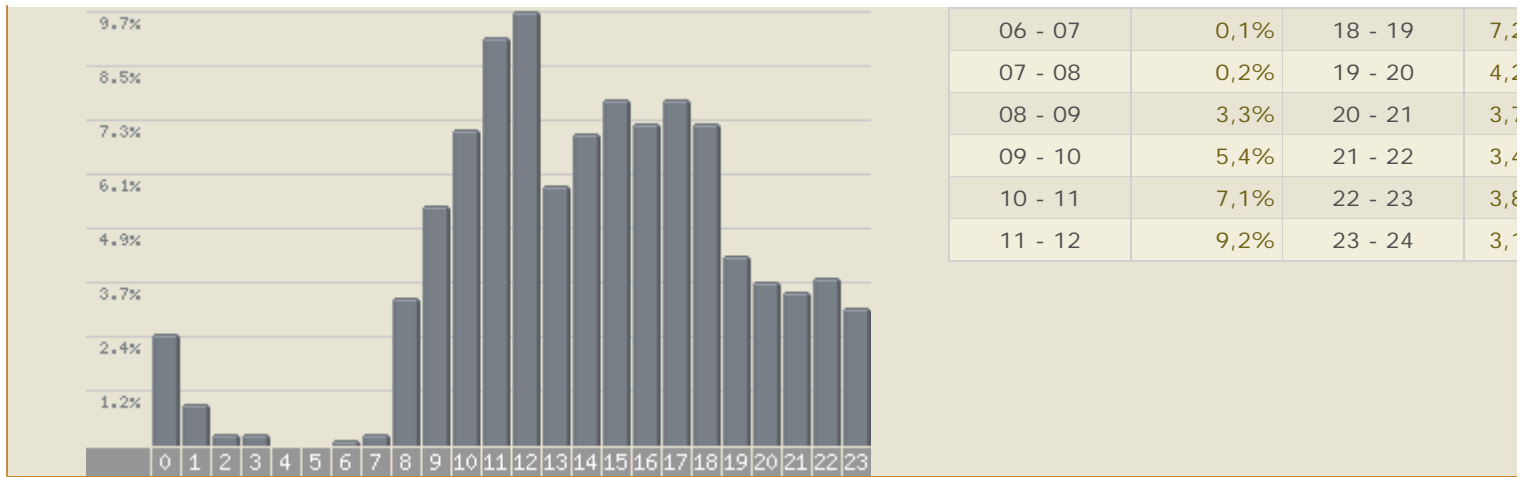

Grafico Visite

■ Visite ■ Previsione per oggi

Distribuzione delle visite per ora

Ora	%	Ora	%
00 - 01	2,5%	12 - 13	9,7
01 - 02	0,9%	13 - 14	5,8
02 - 03	0,2%	14 - 15	7,0
03 - 04	0,2%	15 - 16	7,8
04 - 05	0,0%	16 - 17	7,2
05 - 06	0,0%	17 - 18	7,8