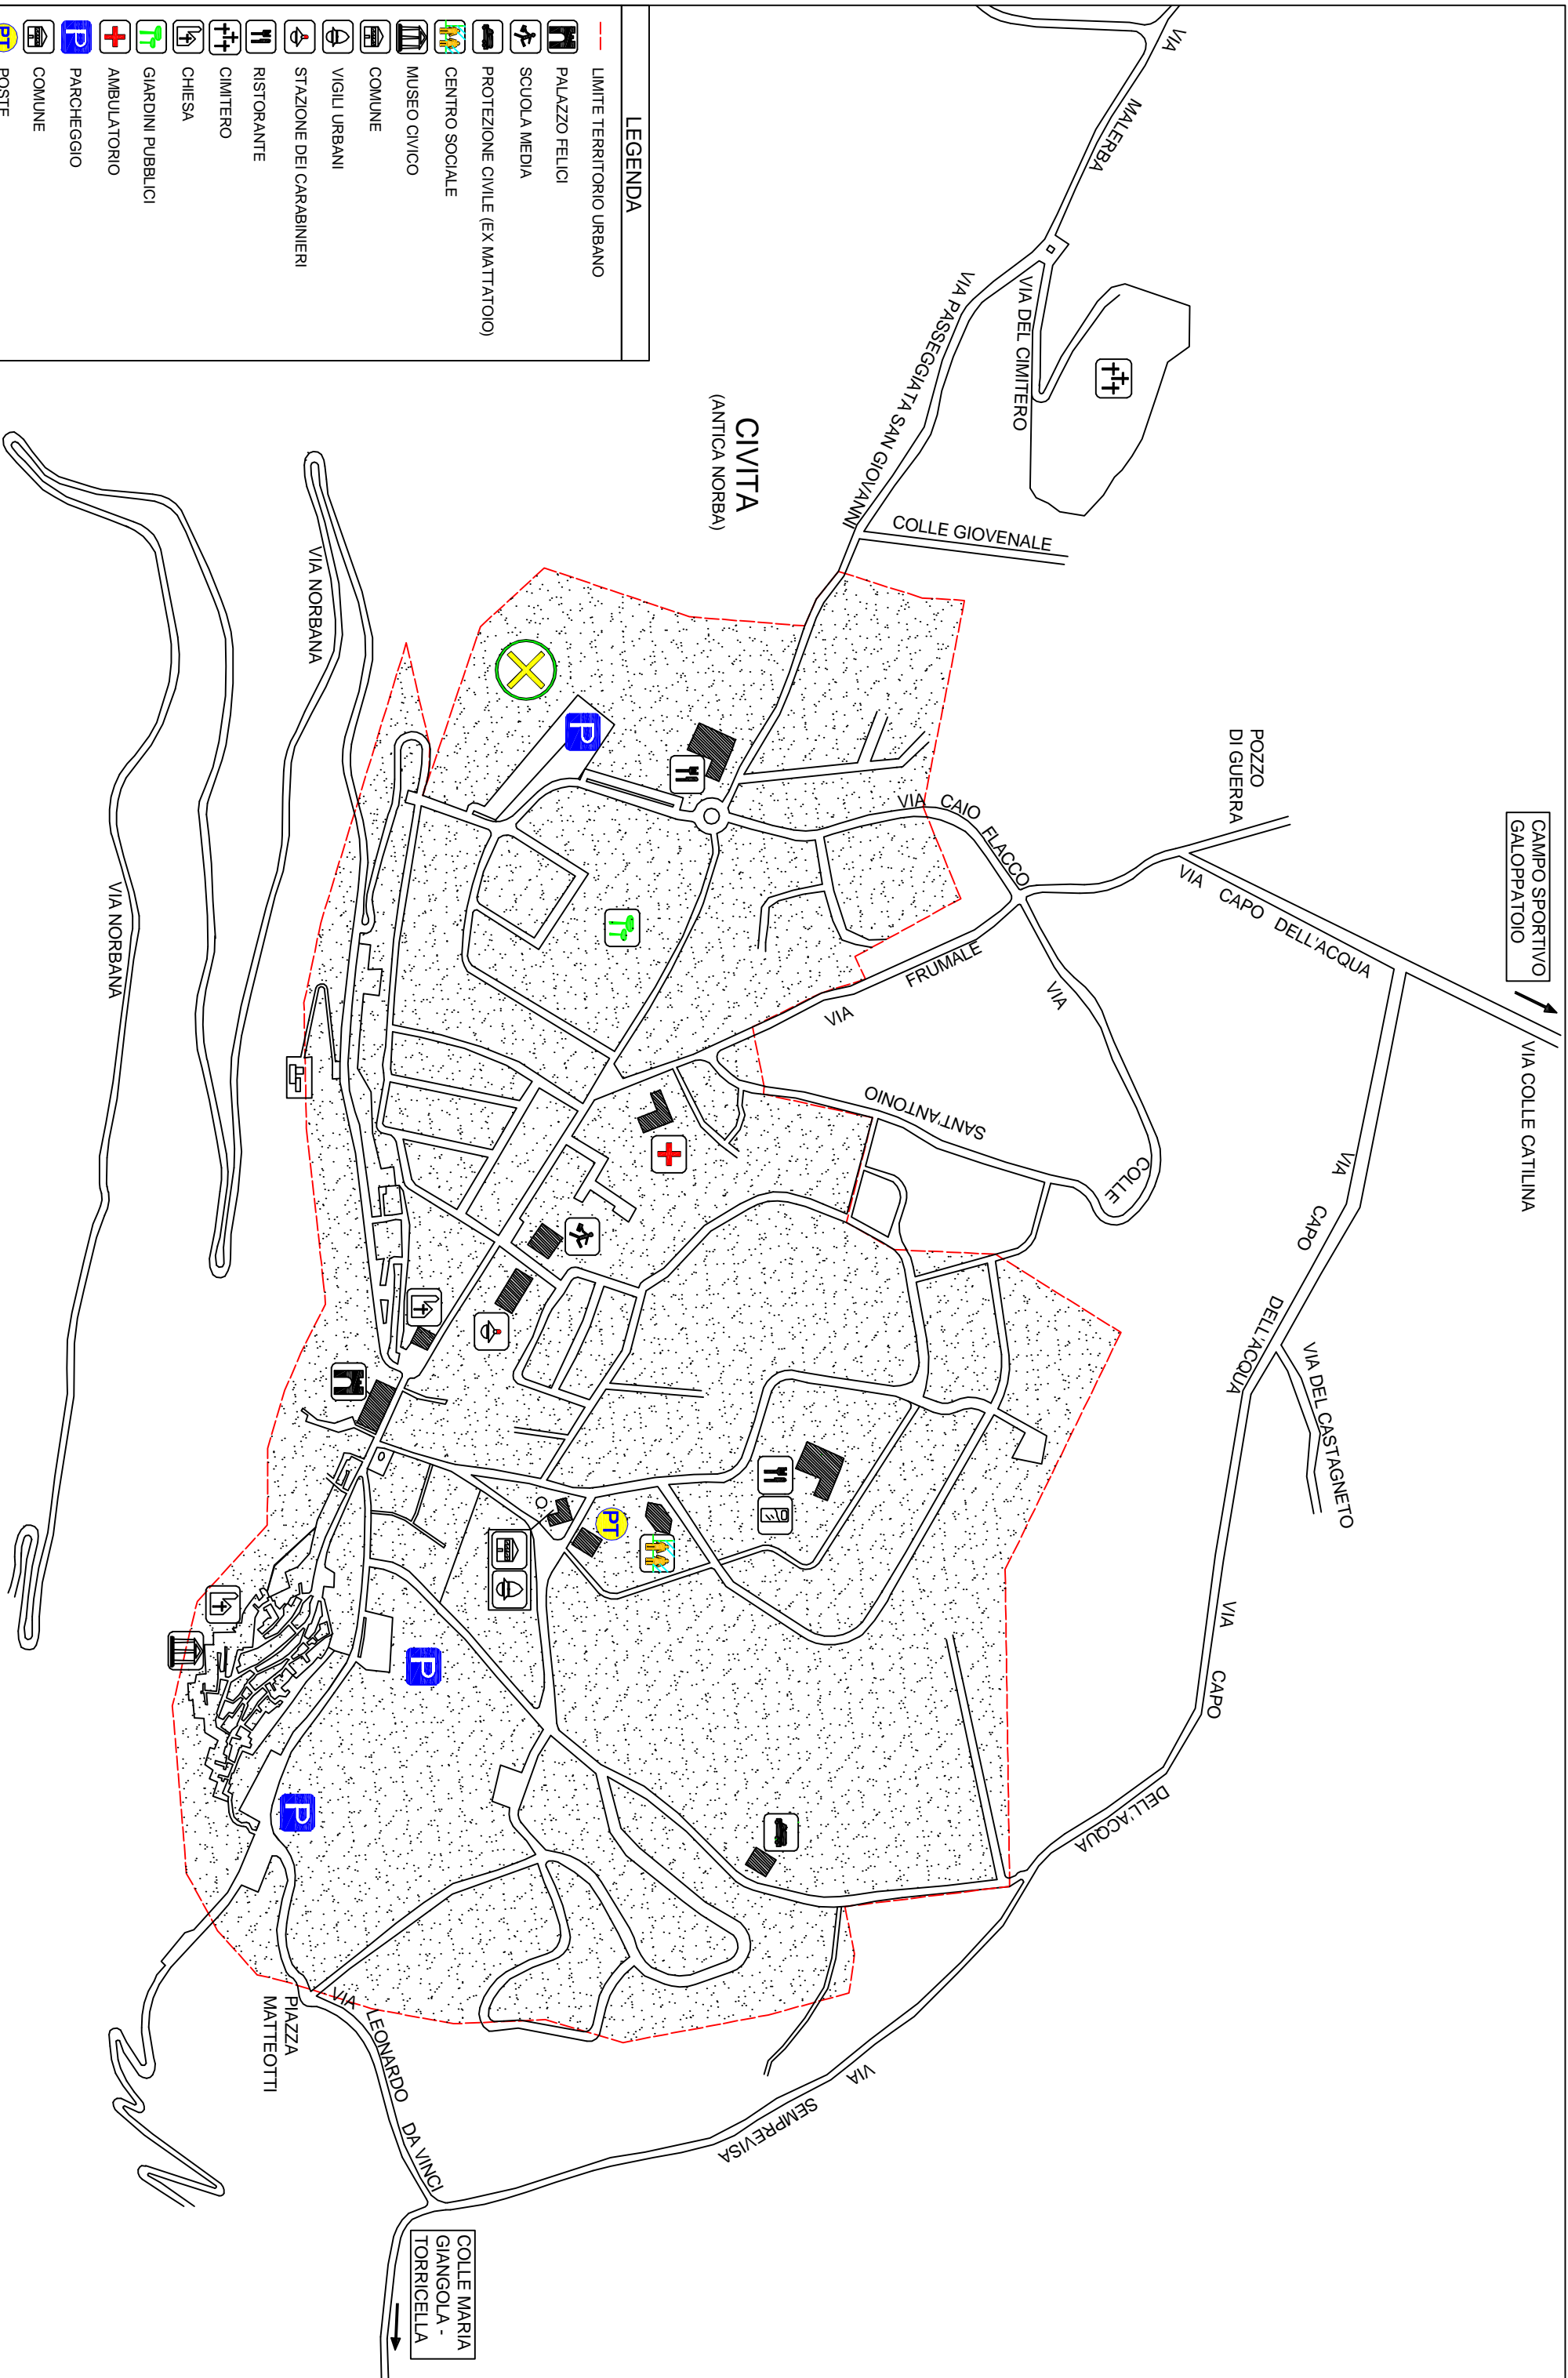

LEGENDA	
	LIMITO TERRITORIO URBANO
	PALAZZO FELICI
	SCUOLA MEDIA
	PROTEZIONE CIVILE (EX MATTATOIO)
	CENTRO SOCIALE
	MUSEO CIVICO
	COMUNE
	VIGILI URBANI
	STAZIONE DEI CARABINIERI
	RISTORANTE
	CIMITERO
	CHIESA
	GIARDINI PUBBLICI
	AMBULATORIO
	PARCHEGGIO
	COMUNE
	POSTE
	HOTEL VILLA DEL CARDINALE
	AREA ATTERRAGGIO ELICOTTERO

**COMUNE DI NORMA**  
 SETTORE URBANISTICA - TERRITORIO EXTRAURBANO